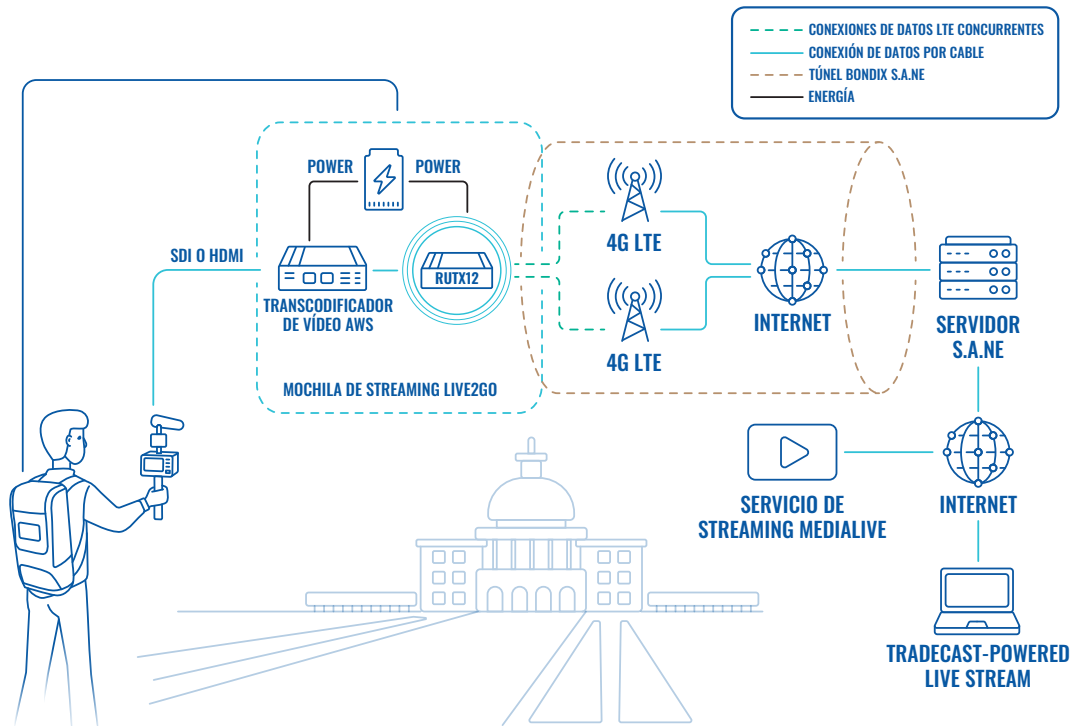

TOPOLOGÍA

LA SOLUCIÓN: TRANSMITIR EN DIRECTO EN CUALQUIER MOMENTO Y LUGAR

El router celular industrial RUTX12 de Teltonika Networks proporciona conectividad a la mochila de streaming Live2Go. El router se conecta mediante un cable Ethernet RJ45 a una versión HD de AWS Elemental Link, un transcodificador de vídeo compacto creado por AWS Elemental específicamente para su servicio de transmisión de vídeo MediaLive. A continuación, se conecta una cámara al transcodificador a través de los puertos SDI o HDMI, y el flujo se crea utilizando la plataforma Tradecast Live Streaming Engine.

RUTX12 cuenta con módems LTE Cat 6 duales, cada uno de los cuales proporciona simultáneamente velocidades de hasta 300 Mbps para un total de 600 Mbps. Aparte de la velocidad, este dispositivo también cuenta con una serie de características clave que lo hacen ir más allá para esta solución.

Una función de equilibrio de carga permite utilizar varias fuentes WAN para aumentar el rendimiento, y la funcionalidad Doble SIM garantiza una conmutación por error instantánea. Y lo que es más importante, esto abre la posibilidad de utilizar la agregación de ancho de banda de enlace haciendo que cada módem albergue una tarjeta SIM de un operador diferente. Esto se consiguió con la ayuda de nuestro socio de confianza, [Bondix Intelligence](#), que ayudó a unir las dos redes WAN para obtener un rendimiento óptimo

Esto es primordial para la mochila de streaming Live2Go. Significa que la conexión sigue siendo perfecta para la transmisión de vídeo HD incluso en zonas remotas y permanece ininterrumpida al crear redundancia. Si la conexión de uno de los módems se interrumpe por cualquier motivo, el segundo módem toma el relevo al instante sin problemas y la transmisión continúa con normalidad.