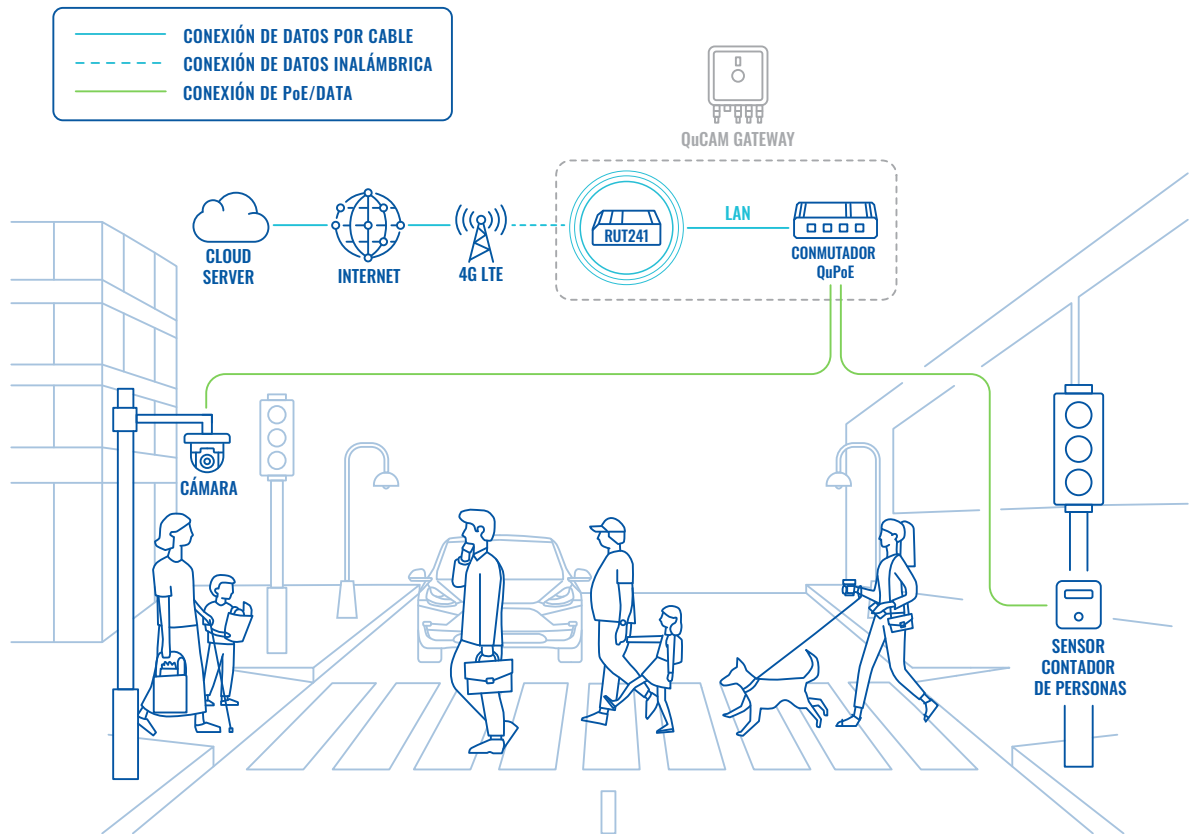

TOPOLOGÍA

LA SOLUCIÓN - ROUTER 4G PARA SENSORES DE CONTEO DE PERSONAS

QuWireless eligió el router RUT241 4G de Teltonika Networks para proporcionar conectividad a su pasarela QuCam, desplegada en la solución de contador de personas de su socio. El RUT241 está conectado a un conmutador QuPoE de QuWireless a través de una conexión Ethernet con PoE. Juntos, el router y el conmutador son componentes integrales de la pasarela QuCam.

A continuación, el conmutador se conecta tanto al sensor de conteo de personas como a una cámara a través de la interfaz LAN con PoE activo, y a una fuente de alimentación a través de la toma de corriente para exteriores QuPS2 de QuWireless a 24 V CC. Esto garantiza que el conmutador distribuya tanto la alimentación como los datos a todos los dispositivos finales de forma óptima.

El router 4G emite una señal LTE Cat 4 robusta e ininterrumpida con velocidades de hasta 150 Mbps, satisfaciendo con creces las necesidades de datos del contador de personas al tiempo que garantiza que mantiene la conectividad y entrega los datos al servidor en la nube sin problemas.

La función de conmutación por error de la WAN del RUT241 garantiza una conexión ininterrumpida. Esto hace que el dispositivo cambie automáticamente a una conexión de reserva disponible en caso de necesidad. Además, el RUT241 combinado con la QuCam proporciona a esta solución el [grado de seguridad IP67](#), importante para cualquier solución instalada en un espacio público abierto.

Este router 4G es un dispositivo resistente capaz de soportar vibraciones y temperaturas extremas de -40 °C a 75 °C, así como lluvia, nieve y otras condiciones atmosféricas difíciles. A pesar de ello, el dispositivo es ligero y fácil de instalar dentro de la pasarela.

Según QuWireless, el router 4G RUT241 fue elegido para la solución de contador de personas de su socio porque es un dispositivo de conectividad fiable y de confianza con una posición probada y establecida en el mercado, siendo el sucesor directo del renombrado [RUT240](#).

Mientras que algunas soluciones requieren capacidades de rendimiento completo y velocidades máximas, muchas soluciones simplemente requieren un dispositivo que proporcione lo que se necesita de manera eficiente y fiable. Para esas soluciones, el router RUT241 4G es el mejor dispositivo para el trabajo.