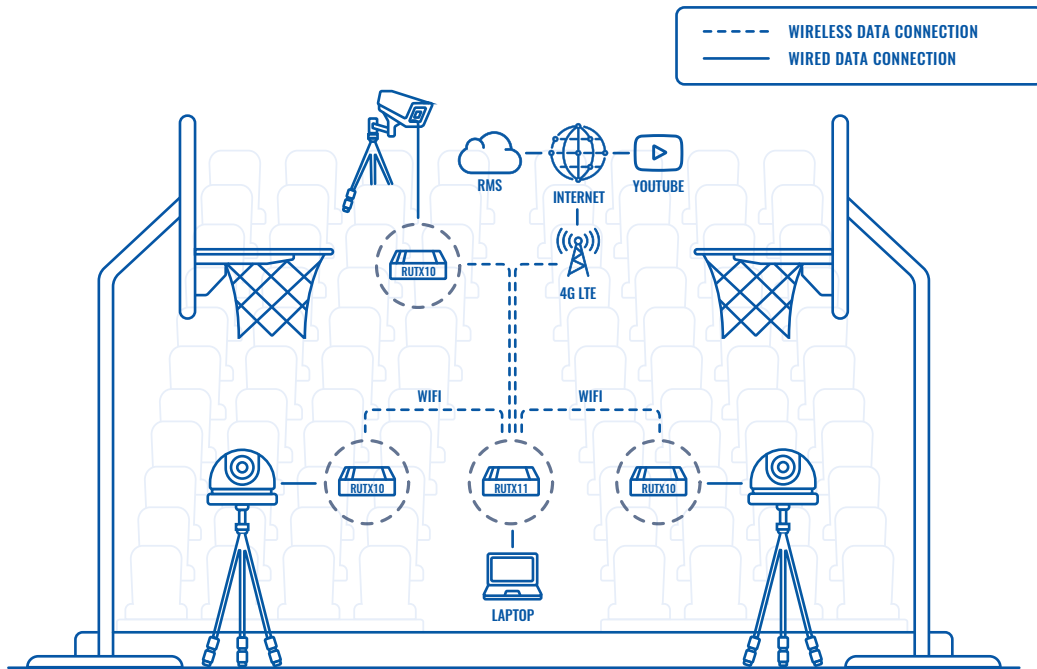

TOPOLOGÍA

Utilizamos los routers inalámbricos RUTX10 para conectarlos en una red inalámbrica y enviamos todas las transmisiones a un ordenador portátil. Utilizamos el router RUTX11 LTE Cat 6 para transmitir directamente a Youtube. La carga fue rápida y sin problemas, alcanzando velocidades de hasta 50 Mbps.

Aunque entendemos que las cámaras IP no son ideales para los eventos deportivos profesionales, funcionan perfectamente en un entorno amateur. Los equipos de filmación profesionales no sólo son costosos, sino que también requieren una formación especial para ser explotados con eficacia. Sólo se necesitó una persona y un ordenador portátil para gestionar esta retransmisión, ¡y los resultados fueron magníficos! La solución fue rápida y fácil de desplegar, por lo que podría ayudar a muchas otras iniciativas deportivas y culturales a sobrevivir a la pandemia y mantener a su público entretenido.

BENEFICIOS

- Fácil de desplegar - el proceso de configuración es rápido y sin complicaciones, se puede adaptar a varias situaciones en interiores y exteriores.
- Subida rápida - el router RUTX11 LTE Cat 6 consigue alcanzar una velocidad de subida de hasta 50Mbps.
- Fácil gestión - toda la solución puede ser gestionada por una sola persona sin necesidad de formación especial, a diferencia de lo que ocurre con los equipos de transmisión profesionales.
- Fiable - Los routers de la serie RUTX vienen con Wi-Fi 5 802.11ac de doble banda, que es muy adecuado para una alta transmisión de datos y un rendimiento inalámbrico robusto.

POR QUÉ TELTONIKA NETWORKS

Creamos productos con una filosofía: fiables, seguros y fáciles de usar. Todas estas cualidades son cruciales cuando se trata de configuraciones para aficionados. Nuestros routers están preconfigurados para ser seguros desde el primer momento, y su fácil despliegue ahorra mucho tiempo a la hora de preparar un evento. No hace falta explicar por qué la fiabilidad de la conexión es esencial para la transmisión en directo a plataformas online, y nuestro router RUTX11 cumplió esta tarea sin ningún contratiempo. La calidad de la transmisión resultó ser excelente.