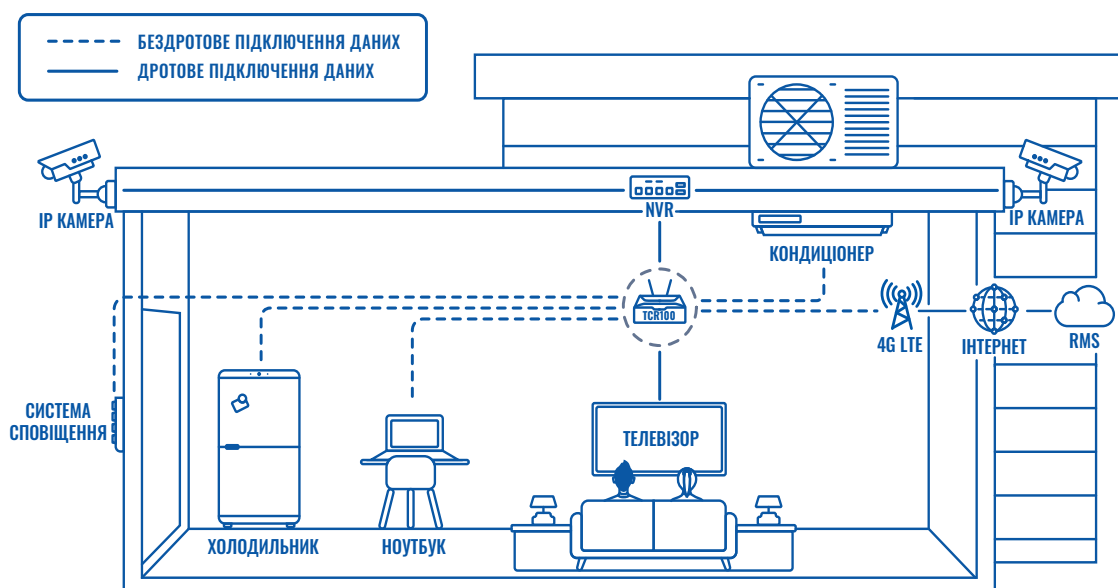

У цьому випадку використання два порти Ethernet TCR100 вміщують смарт-телевізор і мережевий відеореєстратор (NVR), який зберігає відео з підключених IP-камер. Решта пристроїв, таких як «розумний» холодильник, ноутбук, кондиціонер і системи сигналізації, можуть підключатися до мережі бездротовим способом. Потім ви можете використовувати дані з підключеного обладнання для оптимізації налаштувань IoT. На відміну від стандартних домашніх маршрутизаторів, які зазвичай можуть підтримувати до 15 пристроїв, TCR100 збільшив цей ліміт до понад 50 завдяки прикладному ноу-хау, яке Teltonika Networks приносить із промислового сектора.

TCR100 призначений для домашнього використання, і його легко налаштувати прямо з коробки. Він навіть має кнопки Wi-Fi та Wi-Fi Protected для створення бездротового доступу до мережі одним кліком миші. Крім того, зручний інтерфейс WebUI надає всі необхідні параметри налаштування та дає змогу вмикати гостьовий Wi-Fi, що ще більше підвищує безпеку мережі. Цей маршрутизатор також має попередньо налаштований брандмауер, який забезпечує базову безпеку вашої домашньої мережі. Крім того, TCR100 отримує регулярні оновлення мікропрограми, які періодично усувають уразливості та надають нові функції.

ТОПОЛОГІЯ

ПЕРЕВАГИ

- Технологія 4G Cat6 і дводіапазонний Wi-Fi забезпечують чудову бездротову продуктивність для всіх підключених пристроїв навіть у віддалених місцях.
- RutOS зручна для новачків, але досвідчені користувачі можуть змінювати параметри конфігурації, функції та підтримувані протоколи, дозволяючи налаштувати домашні мережі.
- TCR100 швидко та легко налаштувати навіть для тих, хто не знайомий з підключенням домашнього маршрутизатора.
- Цей стільниковий маршрутизатор Teltonika Networks має кнопки Wi-Fi та Wi-Fi Protected, щоб ви могли легко ввімкнути доступ до бездротової мережі.
- Прошивка TCR100 часто оновлюється, щоб підвищити безпеку та надати вам нові функції.

ЧОМУ TELTONIKA NETWORKS?

Ми використали наші обширні знання, працюючи з промисловими рішеннями IoT, щоб створити новий маршрутизатор, орієнтований на споживача, у вашому домі. За плечима Teltonika Networks багато успіхів, які підтверджують, що ми виправдовуємо очікування наших клієнтів і розробляємо наші майбутні продукти на основі нових тенденцій.