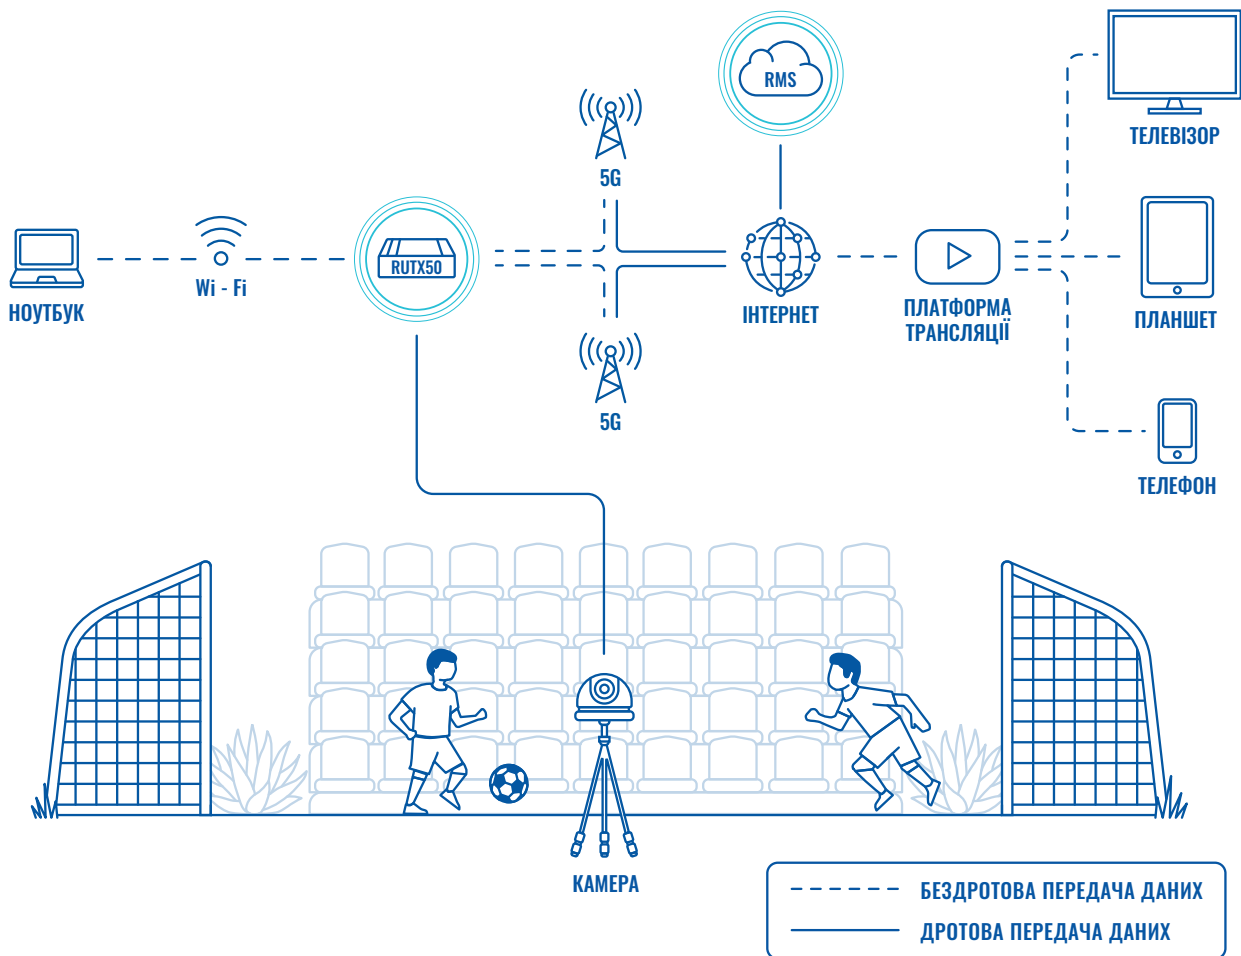

ПРЯМА ТРАНСЛЯЦІЯ ТРЕНУВАНЬ ВАШИХ ДІТЕЙ З ФУТБОЛУ

ОСНОВНІ МОМЕНТИ

- ✓ Для батьків спостерігати, як їх діти займаються спортом, це саме по собі радість, але це може стати проблемою, коли такі заходи, як футбольні тренування чи змагання, відбуваються в робочий час або занадто часто, щоб відвідувати їх усі.
- ✓ Трансляція футбольних тренувань і змагань у прямому ефірі – чудовий варіант, коли батьки хочуть перевірити своїх дітей. Для належної роботи йому потрібен надійний мережевий пристрій для постійного підключення під час прямої трансляції, як стільниковий 5G маршрутизатор RUTX50.
- ✓ Цей маршрутизатор може завантажувати дані зі швидкістю до 900 Мбіт/с і має дві SIM-карти та функції автоматичного перемикання, що гарантує безперебійну передачу даних.

ТОПОЛОГІЯ

РІШЕННЯ – ТРАНСЛЯЦІЯ НАЖИВО

Останні два роки чогось навчили нас, а саме тому, що майже все можна робити віддалено. Отже, найкращий спосіб подолати цю проблему — це пряма трансляція дитячих футбольних подій через соціальні медіа-платформи, такі як YouTube. Стільниковий маршрутизатор RUTX50 є ідеальним варіантом для цього рішення, оскільки він обслуговує безперервну велику пропускну здатність даних у реальному часі з гарантією наднизької затримки.

Цей маршрутизатор може встановлювати підключення до мережі 5G, дозволяючи досягати надвисокої швидкості завантаження до 900 Мбіт/с, а це саме те, що потрібно для плавної трансляції в прямому ефірі. Однак висока швидкість підключення до мережі та надійність — це не єдине, на що здатний RUTX50. Оскільки цей маршрутизатор має подвійну SIM-карту з функцією автоматичного перемикавання після відмови, він може автоматично перемикаватися на резервне підключення, якщо зв'язок з основною мережею порушується. Ця перевага гарантує, що трансляція подій буде безперервною, і жодні перешкоди не зіпсують враження від перегляду.