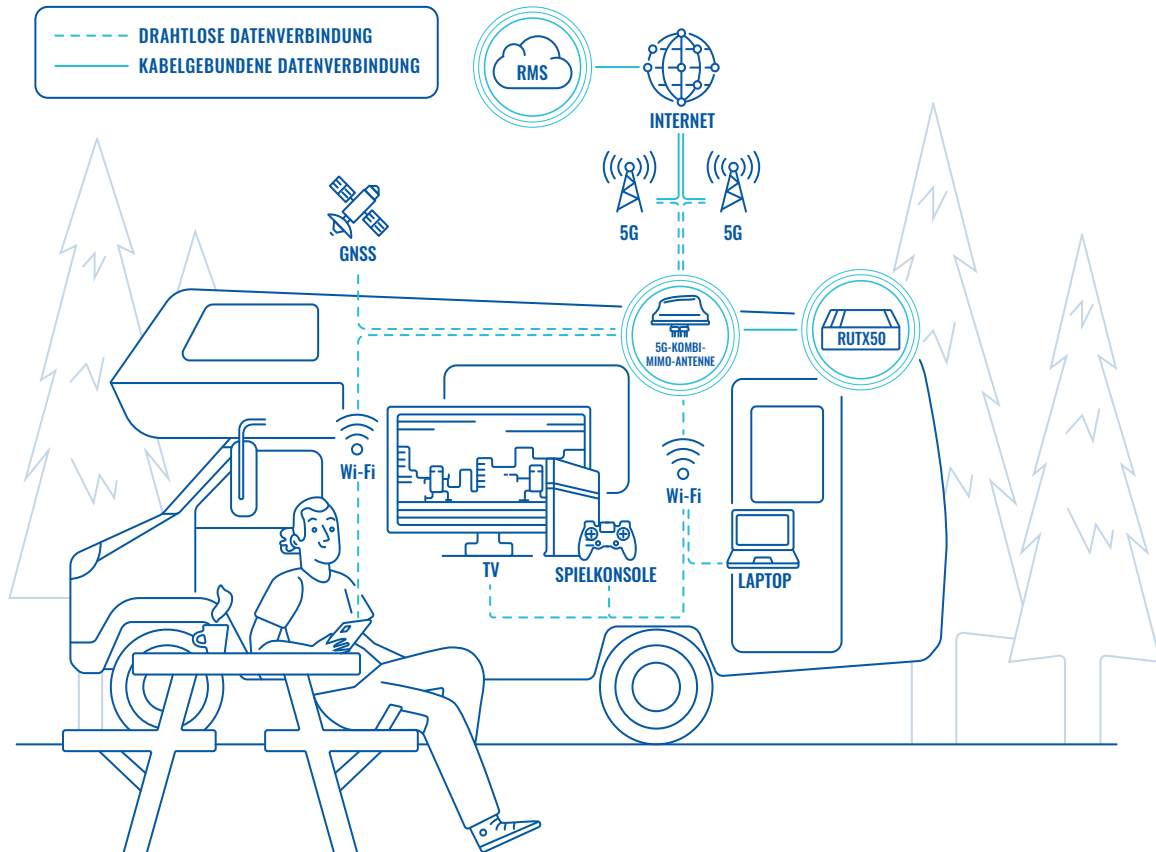

TOPOLOGIE

DIE LÖSUNG - BESTER WLAN ROUTER FÜR WOHNMOBIL

Der RUTX50 ist ein mobiler wlan router mit GNSS, der Mobilfunkgeschwindigkeiten von bis zu 3,3 Gbit/s und Wi-Fi 5 mit Datenübertragungsraten von bis zu 867 Mbit/s erreichen kann. Außerdem verfügt er über 5 Ethernet-Ports für kabelgebundene Verbindungen zu allen Geräten im Fahrzeug, die eine möglichst geringe Latenzzeit benötigen, wie z. B. eine Spielekonsole. 5 ist in der Tat die magische Zahl.

Das Gerät läuft mit RutOS von Teltonika Networks, einer Software, die vollgepackt ist mit nützlichen Funktionen und flexiblen Konfigurationsmöglichkeiten, einschließlich automatischem Neustart, Verfolgung der mobilen Datennutzung, SIM-Wechselregeln und mehr.

Der RUX50 ist vollgepackt mit Zuverlässigkeitsfunktionen, damit Ihr wlan unterwegs nahtlos und ohne Unterbrechung funktioniert. Er ist nicht einfach nur ein weiterer 5G-Router mit einem SIM-Kartensteckplatz - er verfügt über 2 SIM-Kartensteckplätze und Failover-Funktionalität. Dies sorgt nicht nur dafür, dass die Verbindung auch dann reibungslos funktioniert, wenn eine der Karten unterbrochen ist oder Sie die Grenze überschreiten, sondern spart auch Kosten bei den Betreibergebühren.

Dieser mobiler wlan router ist auch in der Lage, auf 4G LTE Cat20 umzuschalten, falls 5G an einem bestimmten Ort nicht verfügbar ist, und kann sowohl SA/NSA 5G-Architekturen nutzen. Zu guter Letzt bietet Teltonika Networks eine maßgeschneiderte 5G-Combo-MIMO-Antenne an, die die perfekte Wohnmobil-Wi-Fi-Antenne für den Job ist. Der RUTX50 ist mit jeder Art von Wohnmobilturbine kompatibel und erfordert keine speziellen Apps oder komplexe Installation. Dieser mobiler wlan router ist für härteste Umgebungsbedingungen ausgelegt und verfügt über ein robustes Aluminiumgehäuse, das Vibrationen und extremen Temperaturen zwischen -40 °C und 75 °C standhält.

Beste wlan router für wohnmobil. Wo auch immer Sie unterwegs sind, die optimale 5G-Leistung des RUTX50 wird Sie begleiten.