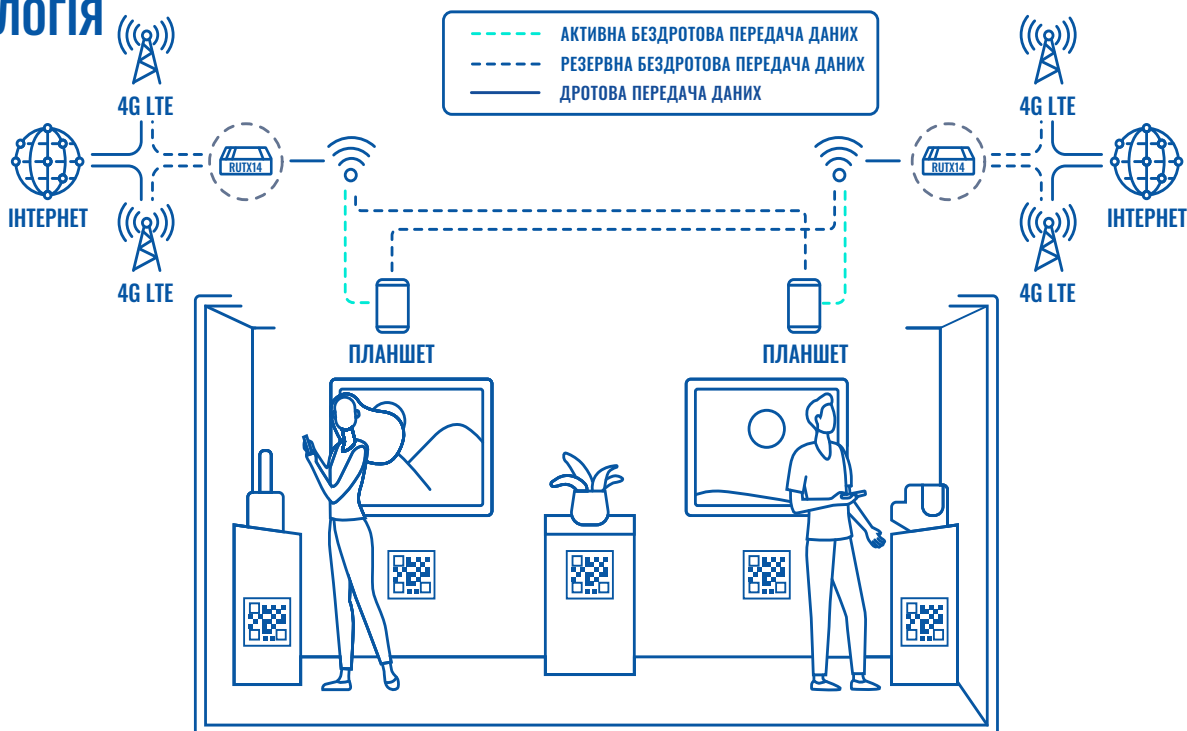

РІШЕННЯ

Щоб забезпечити стабільне інтернет-з'єднання для свого парку з понад 50 планшетів, Center of Civil Education обрав наш промисловий стільниковий маршрутизатор RUTX14. Ця модель, що легко встановлюється, є потужною стільниковою мережею, яка може похвалитися 4G LTE Cat12, швидкістю завантаження до 600 Мбіт/с, функцією двох SIM-карт із автоматичним перемиканням і балансуванням навантаження. Завдяки цим можливостям гарантується високошвидкісне, безперервне, бездротове з'єднання.

Щоб запобігти будь-яким перервам і сприяти захоплюючому досвіду навчання, два маршрутизатори RUTX14 використовуються для покриття всієї площі виставки. Це гарантує, що незалежно від того, де знаходиться виставка, або де на виставці використовується будь-який із 50 пристроїв - у будь-який момент часу, взаємодія за допомогою QR-коду забезпечує безперебійне навчання з нульовою затримкою.

ТОПОЛОГІЯ

ПЕРЕВАГИ

- Завдяки LTE Cat12 RUTX14 забезпечує високошвидкісне підключення до Інтернету зі швидкістю завантаження до 600 Мбіт/с навіть у віддаленій місцевості з поганим покриттям.
- Функція двох SIM-карт із автоматичним перемиканням після відмови та балансуванням навантаження гарантує безперервне стабільне з'єднання без будь-яких винятків.
- Численні варіанти монтажу роблять RUTX14 гнучким і легким для встановлення в різних місцях, навіть у тих, які не призначені для розміщення промислових пристроїв.

ЧОМУ TELTONIKA NETWORKS?

Коли справа доходить до нашого майбутнього, як демократичних держав і освіти, яка його підтримує - тут немає місця для компромісів. Те, що ви хочете навчати в найбільш інклюзивний та інтерактивний спосіб не означає, що речі повинні залишатися складними з технічної сторони. У Teltonika Networks ми розробляємо наші продукти, щоб допомогти вам створити просте рішення незалежно від місця чи умов, і навіть полегшити життя ваших інженерів за допомогою нашої системи віддаленого керування. Ми не вважаємо, що ваше підключення є необов'язковим. Ми віримо, що це частина вашого сьогодення та вашого майбутнього.