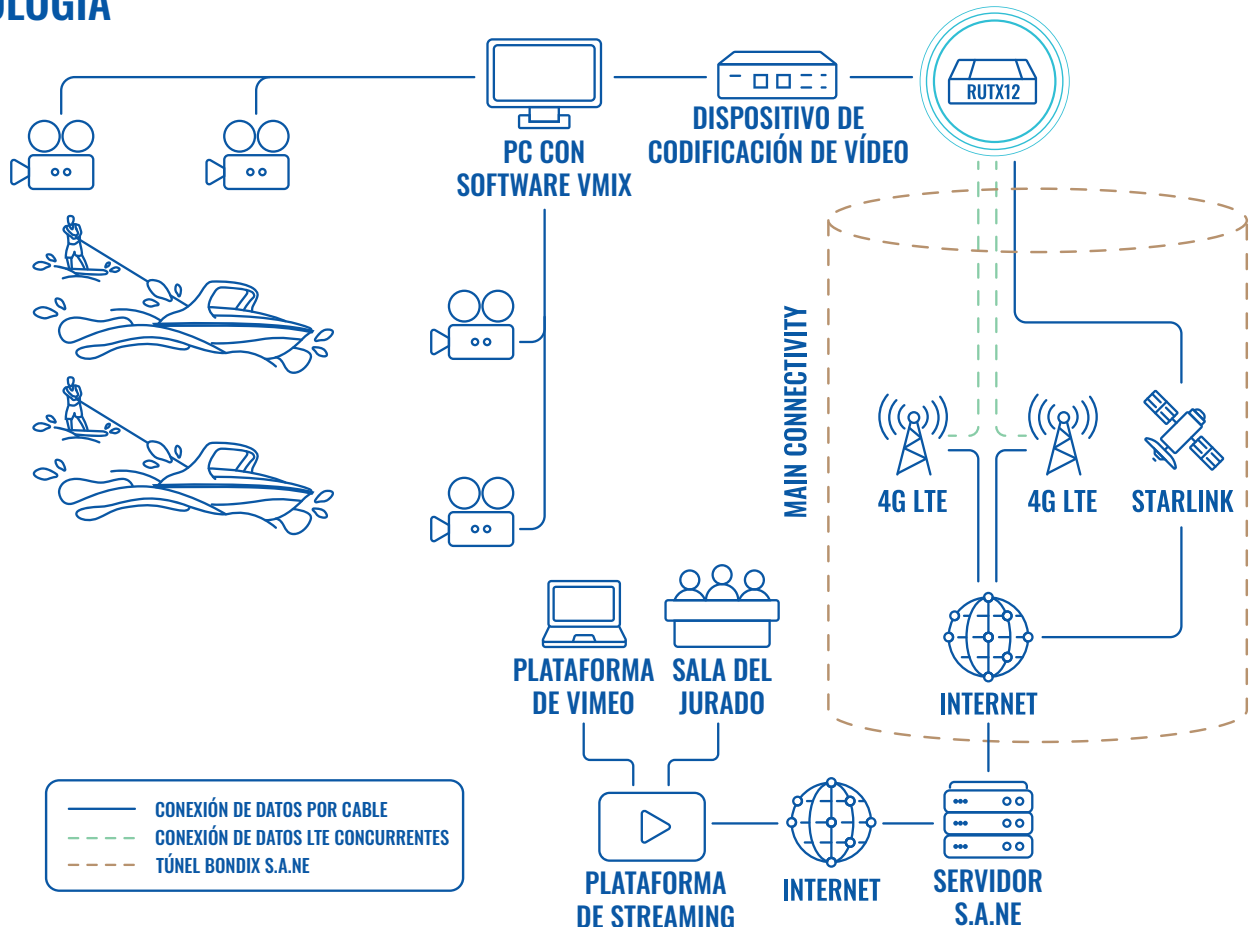

TRANSMISIÓN EN DIRECTO DE ESQUÍ ACUÁTICO CON BONDIX INTELLIGENCE

HECHOS DESTACADOS

- ✓ [LTP Streaming](#) es un proveedor de servicios de retransmisión en directo responsable de garantizar retransmisiones en directo multicámara fluidas e ininterrumpidas para todo tipo de eventos e industrias.
- ✓ [Bondix Intelligence](#) proporciona servicios de enlace de red estableciendo anchos de banda extremadamente altos que resultan especialmente útiles cuando se necesita conectividad de red en zonas rurales.
- ✓ LTP Streaming eligió nuestros servicios RUTX12 y Bondix Intelligence para realizar con éxito la retransmisión en directo de "The Ultimate DUEL Waterski Battle" en una zona rural con escasas posibilidades de conexión a Internet.

Dado que el evento se celebra en una zona rural y que el esquí acuático en sí no es especialmente estacionario, los especialistas en streaming de LTP Streaming necesitaban una solución bien pensada. Debía incluir una conectividad de red emergente muy robusta y fiable suministrada a varias cámaras simultáneamente para permitir tanto la retransmisión como la alimentación de grandes cantidades de datos para los gráficos en pantalla.

TOPOLOGÍA

LA SOLUCIÓN - DEJAR PASO A LA RETRANSMISIÓN EN DIRECTO

Este reto no era pan comido, pero LTP Streaming dio con la receta ideal, en la que el ingrediente principal para una conectividad de red ininterrumpida era nuestro router celular RUTX12. Este dispositivo cuenta con todas las características necesarias para permitir una transmisión de datos sin interrupciones, pero después de todo, no se puede hacer un pastel con un solo ingrediente.