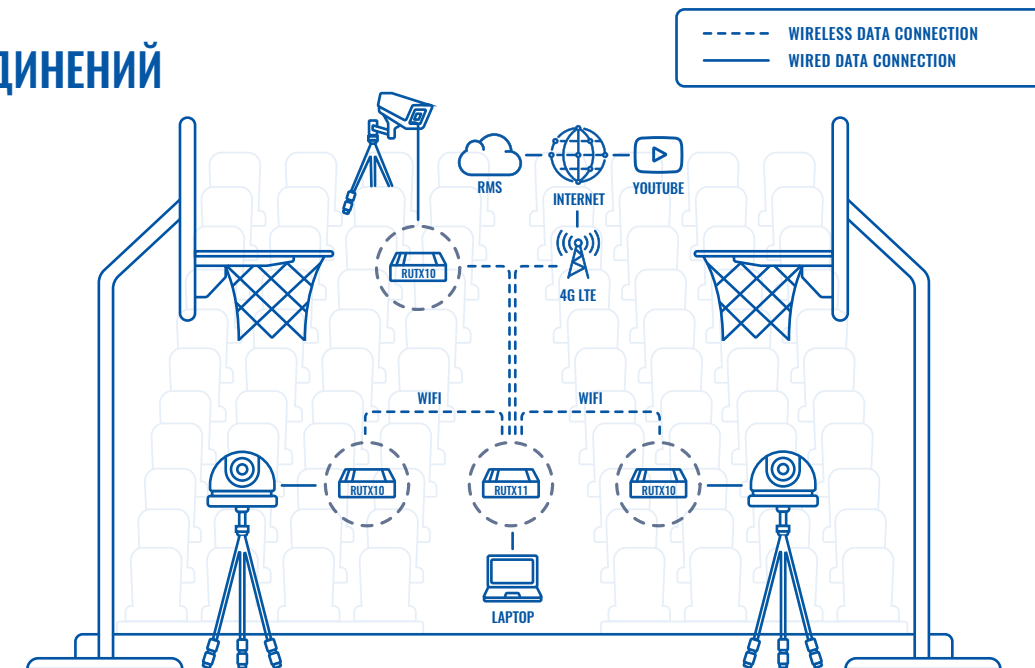

СХЕМА СОЕДИНЕНИЙ

Мы использовали беспроводные маршрутизаторы RUTX10, чтобы соединить их в одну беспроводную сеть и отправить все потоки на ноутбук. Для прямой трансляции на Youtube мы использовали роутер RUTX11 LTE Cat 6. Загрузка была быстрой и бесперебойной, достигая скорости до 50 Мбит / с.

Хотя мы понимаем, что IP-камеры могут быть не идеальными для профессиональных спортивных мероприятий, но они отлично работают в любительских условиях. Профессиональное съемочное оборудование не только дорогое, но и требует специальной подготовки для эффективного использования. Для управления этой трансляцией потребовался всего один человек и ноутбук, и результаты оказались великолепными! Решение было быстро и легко развернуть, поэтому оно могло помочь многим другим спортивным и культурным инициативам пережить пандемию и развлечь свою аудиторию.

ПРЕИМУЩЕСТВА

- Простота развертывания - процесс настройки быстрый и несложный, его можно адаптировать к различным ситуациям в помещении и на открытом воздухе.
- Быстрая загрузка - маршрутизатору RUTX11 LTE Cat 6 удалось достичь скорости загрузки до 50 Мбит / с.
- Простое управление - всем решением может управлять один человек без специальной подготовки, в отличие от профессионального потокового оборудования.
- Надежность - маршрутизаторы серии RUTX оснащены двухдиапазонным Wi-Fi 5 802.11ac, который очень подходит для передачи данных с высокой скоростью и надежной беспроводной связи.

ПОЧЕМУ TELTONIKA NETWORKS?

Мы создаем продукты с идеей: надежные, безопасные и простые в использовании. Все эти качества имеют решающее значение, когда дело касается любительских настроек. Наши маршрутизаторы предварительно настроены для обеспечения безопасности с самого начала использования, а простое развертывание экономит много времени при подготовке к мероприятию. Нет необходимости объяснять, почему надежность соединения имеет важное значение для потоковой передачи в реальном времени на онлайн-платформы, и наш маршрутизатор RUTX11 справился с этой задачей без каких-либо сбоев. Качество трансляции оказалось отличным!