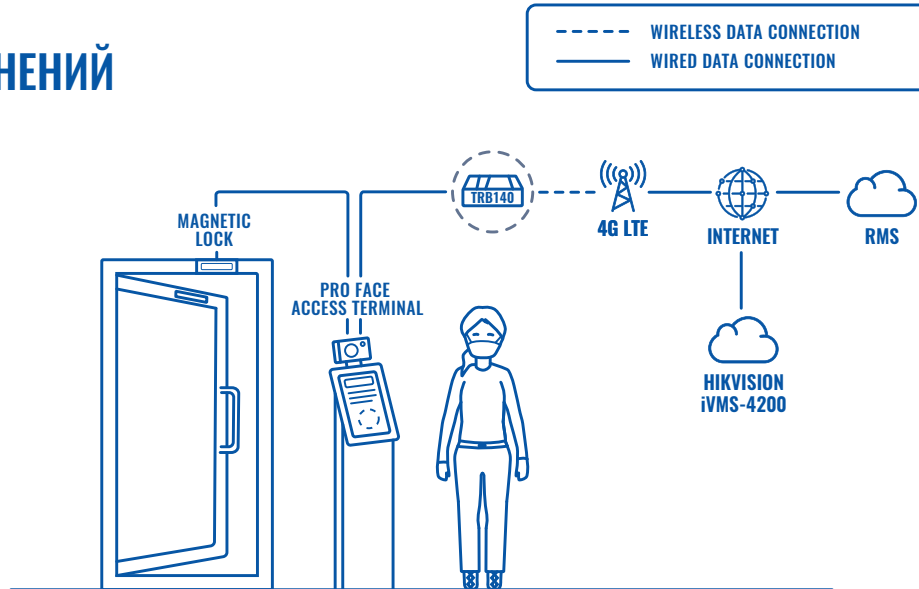

СХЕМА СОЕДИНЕНИЙ

Pro Face Access Terminal имеет функцию распознавания лиц, которую можно использовать для контроля доступа вместо обычных карточек входа. Это решение, не требующее никаких действий, что важно для предотвращения COVID-19. Хотя распознавание лиц может быть тем, к чему мы, как правило, привыкли в наших телефонах, планшетах и других потребительских технологических устройствах, в этом решении есть несколько более продвинутых функций. Он предлагает возможность определять, носит ли человек маску, предоставлять или запрещать доступ на основе этого. С другой стороны, тепловизионная камера может проверять температуру посетителей и запрещать вход в случае, если она выше заданного диапазона.

Это решение очень легко развернуть. Использование сотовой связи, обеспечиваемой TRB140, позволяет разместить устройство практически в любом месте здания, поскольку оно по сути становится решением plug and play. Таким образом, его можно легко перемещать для удовлетворения различных потребностей и ситуаций.

ПРЕИМУЩЕСТВА

- Малый размер - TRB140 имеет размеры 64,4 x 74,5 x 25 мм и может быть легко прикреплен к терминалу.
- Быстрое развертывание - TRB140 обеспечивает надежную сотовую связь, поэтому нет необходимости в проводном Интернете или Wi-Fi доступе в зданиях, управляемых сторонними владельцами.
- Удаленное управление - доступ к нескольким устройствам из любого места и экономия средств, изменение настроек и прав доступа в зависимости от ситуации.
- Простота обслуживания - использование нашей системы удаленного управления (RMS) позволяет легко управлять, быстро решать проблемы, настраивать несколько конфигураций и быстро обновлять прошивку.
- Сбор данных - сбор информации о посещаемости сотрудников и времени, проведенном на рабочем месте. Вы также можете легко интегрировать его с вашими текущими системами управления временем.
- Безопасность - поскольку терминал собирает личные данные, высокий уровень безопасности является обязательным. TRB140 имеет широкий спектр функций безопасности программного обеспечения, таких как несколько служб VPN, брандмауэр, гибкий контроль доступа TCP, UDP, ICMP-пакетов, фильтр MAC-адресов, мониторинг соединений и многое другое.

ПОЧЕМУ TELTONIKA NETWORKS?

Teltonika Networks предлагает небольшое и экономичное устройство, которое обеспечивает надежную сотовую связь для решения и значительно упрощает развертывание. Система удаленного управления позволяет включать мониторинг и несколько устройств из централизованного офиса и требует меньшего участия человека. Высокие стандарты безопасности, поддерживаемые Teltonika Networks, обеспечивают постоянную безопасность данных сотрудников.