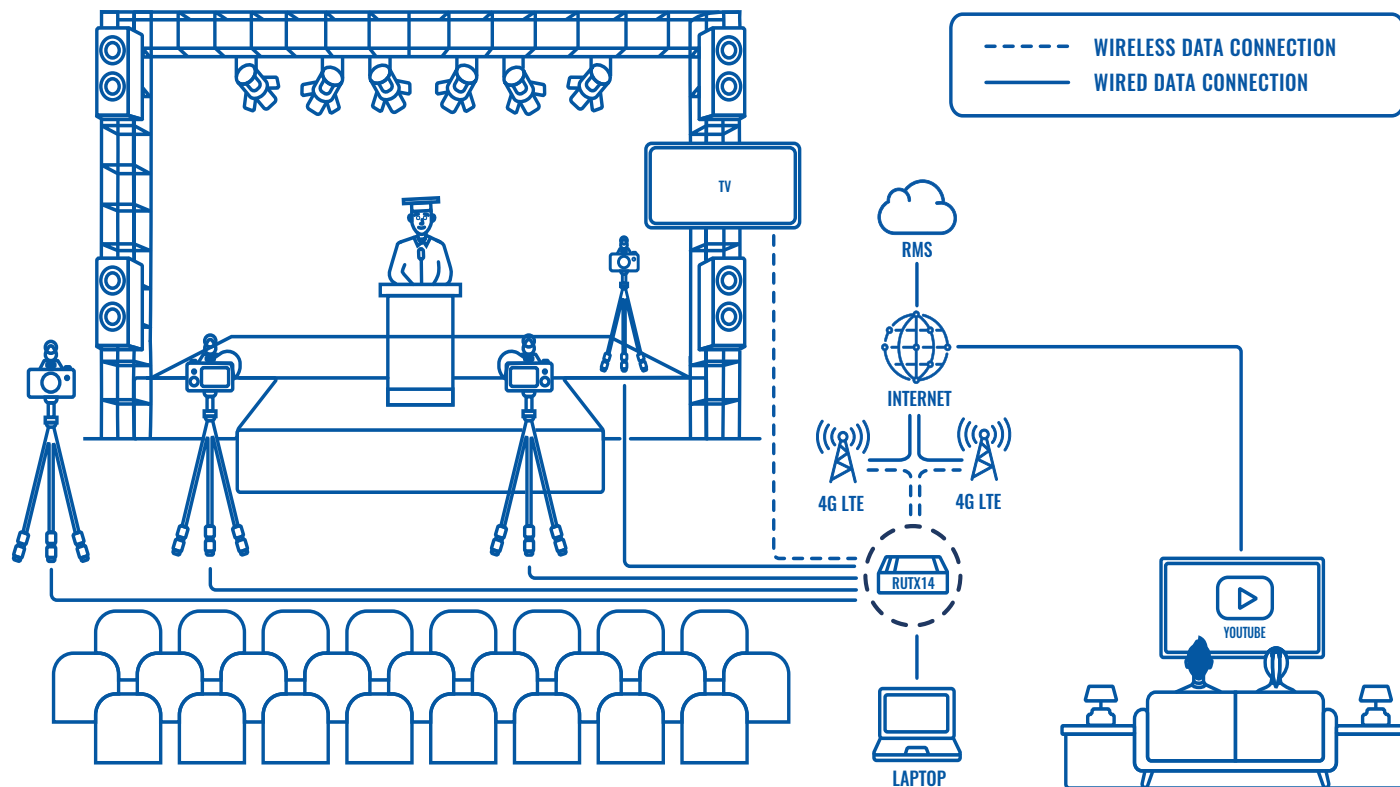

Двухдиапазонный Wi-Fi 802.11ac на RUTX14 легко соединяет все компоненты стримингового вещания: ТВ, ноутбук, Wi-Fi- видеокamеры, микрофоны и другое оборудование. Решение удобно тем, что с помощью RMS можно полностью и удаленно управлять маршрутизатором и всеми устройствами "за ним", скажем, в целях обновления прошивки и устранения неполадок - в любой момент, когда это нужно.

ТОПОЛОГИЯ

ПРЕИМУЩЕСТВА

- Быстрая и простая настройка позволяет использовать решение на мероприятиях без специального обучения.
- Быстрая скорость загрузки и высокая пропускная способность LTE Cat 12, а также балансировка нагрузки обеспечивают стабильное и высокое качество вещания.
- Безопасность не только данных (различные VPN и брандмауэр в RutOS - прошивке маршрутизатора), но и для людей, чтобы они радовались важным событиям вне опасности COVID.
- Совместимость с RMS обеспечивает удаленное обновление и эффективное устранение неполадок в случае неожиданностей.

ПОЧЕМУ TELTONIKA NETWORKS?

В Teltonika Networks мы предлагаем не просто изделие - мы рады реализовать всё решение. Имея более 20 лет опыта работы с сетевыми продуктами и IoT, мы можем предложить ноу-хау и ценные идеи нашим клиентам. Мы разрабатываем и производим нашу продукцию в Европе, что позволяет нам обеспечить высочайшие стандарты качества и конкурентоспособную цену. Плюс - локальная поддержка в странах СНГ (а при необходимости - и из головного офиса в Литве).